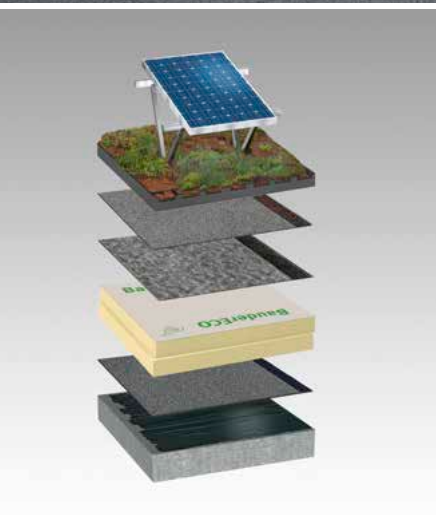

## BauderDIAMANT

Vysokohodnotný vrchný pás odolný koreňom –  
bez použitia prípravkov proti prerastaniu koreňov

- ☐ odolný koreňom podľa FLL bez použitia prípravkov proti prerastaniu koreňov
- ☐ vysoká tepelná odolnosť do 150 °C
- ☐ vysoká pevnosť
- ☐ grafitovočierny posyp
- ☐ zosúladený v Bauder-systéme

### Spoločlivý. Tvrdý. Inovatívny.

Ozeleniť strechu, to áno, ale myslíte aj na ozajstnú vrchnú vrstvu hydroizolácie? Náš BauderDIAMANT je ideálnym základom pre Vašu zelenú strechu. Je to inovatívna vrchná vrstva odolná prerastaniu koreňov, ktorá v tejto podobe neexistovala. BauderDIAMANT sa zaradil k našim špičkovým nataviteľným modifikovaným asfaltovým pásom odolným proti koreňom.

BauderDIAMANT je taký tvrdý, že žiadny koreň zelenej strechy si nenájde cestu cez strešný plášť a napriek tomu je práca s ním ľahká.

Vybavený inovatívnym konceptom asfaltovej hmoty, ponúka tento vrchný pás prírodnú bariéru (podľa FLL-smerníc) a to bez použitia prostriedkov proti prerastaniu koreňov. BauderDIAMANT bol prispôbený meniacim sa poveternostným podmienkam a odoláva aj najvyšším teplotám. „Zosúvanie“ krycej asfaltovej hmoty, napr. na šikmom povrchu, ako aj v oblasti atiky, je takmer nemožné.

## Zosúladený v systéme

BauderDIAMANT – dokonalý doplnok systému. Bauder Vám ponúka spoľahlivé a osvedčené systémy ideálnej strešnej skladby. Od parozábrany až po fotovoltické zariadenie získate všetko z jednej ruky. S novým pásom BauderDIAMANT stanovujeme nové štandardy v oblasti zelených striech a ponúkame tým dokonale zladené výrobky na streche.