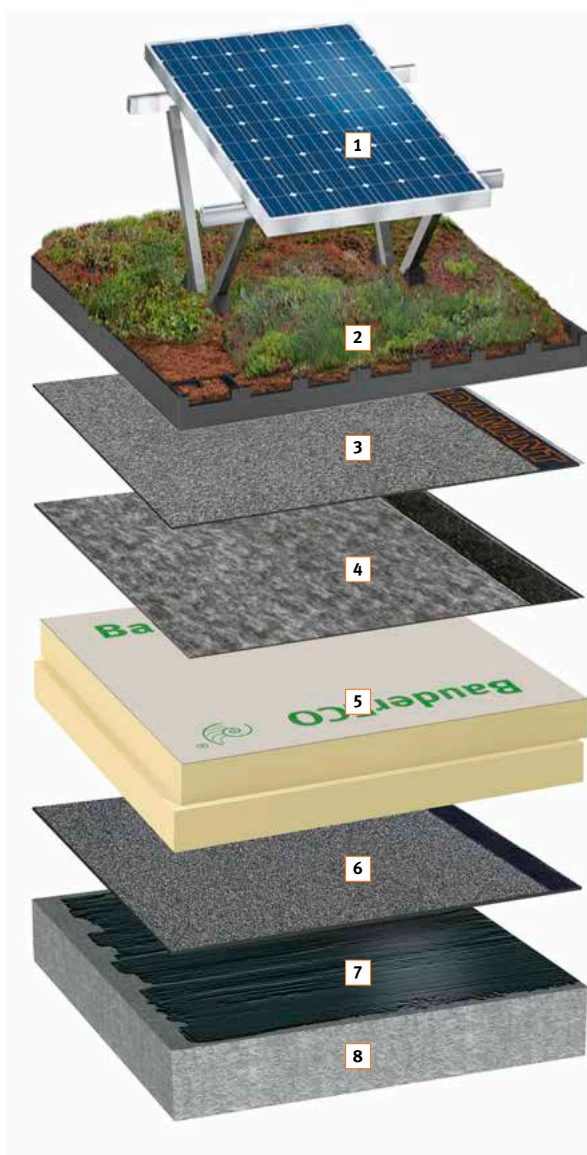

BauderDIAMANT

Zosúladený v systéme

BauderDIAMANT – dokonalý doplnok systému. Bauder Vám ponúka spoľahlivé a osvedčené systémy ideálnej strešnej skladby. Od parozábrany až po fotovoltické zariadenie získate všetko z jednej ruky. S novým pásom BauderDIAMANT stanovujeme nové štandardy v oblasti zelených striech a ponúkame tým dokonale zladené výrobky na streche.

Objavte ďalšie nové výrobky v systéme:

1. **1 BauderSOLAR G**
   fotovoltický systém
2. **2 BauderGREEN extenzívne ozelenenie**
   BauderGREEN FV 125
   BauderGREEN RE 40
   BauderGREEN FSM 600
3. **3 BauderDIAMANT**
   vrchná vrstva hydroizolácie
4. **4 BauderTEC KSA VL 35**
   spodná vrstva hydroizolácie
5. **5 BauderECO FF**
   tepelná izolácia z biomasy
6. **6 BauderFLEX DNA**
   parozábrana
7. **7 BauderBIT EM-VP**
   penetračná emúzia
8. **8 Betónový podklad**

BEZ
POUŽITIA
PRÍPRAVKOV
PROTI
PRERASTANIU
KOREŇOV